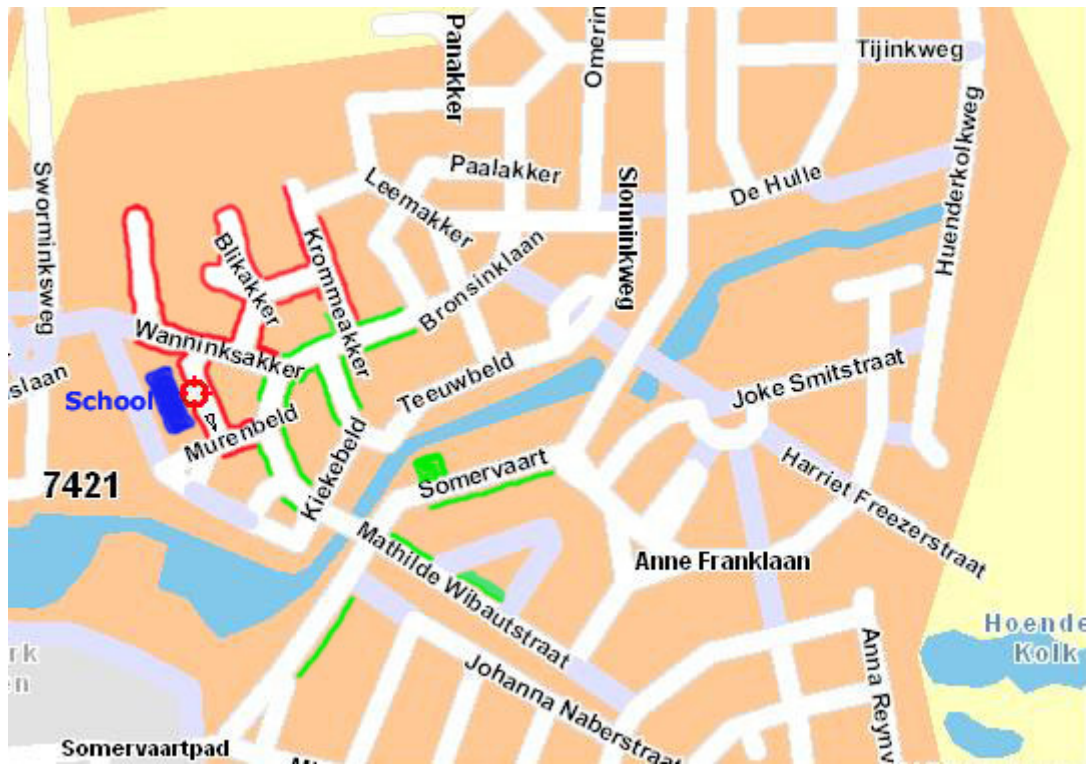

Plattegrond

Groen: Hier is voldoende ruimte om veilig te parkeren.

Rood: Hier niet.